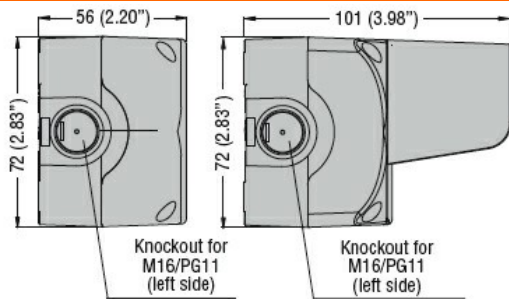

Caratteristiche generali

Colore

Giallo

Dimensioni

Omologazioni e conformità

Conformità

CSA C22.2 n° 14

IEC/EN 60947-1