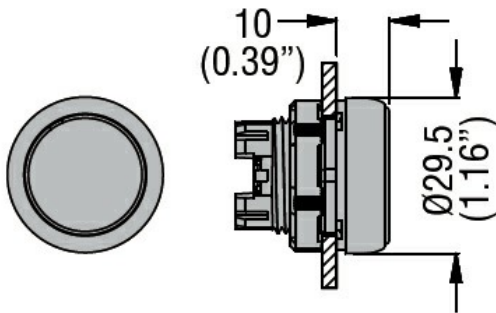

Denominazione del prodotto

Operatore passo-  
passo luminoso  
rasato o  
sporgente senza  
lente  
LPXQL0

Tipo

**Caratteristiche meccaniche**

Peso prodotto

g 13

**Dimensioni**

**Omologazioni e conformità**

Conformità

/

Omologazioni

/

**Classificazione ETIM**

ETIM 8.0

EC002498 -  
Accessori per  
dispositivi di  
commutazione  
bassa tensione