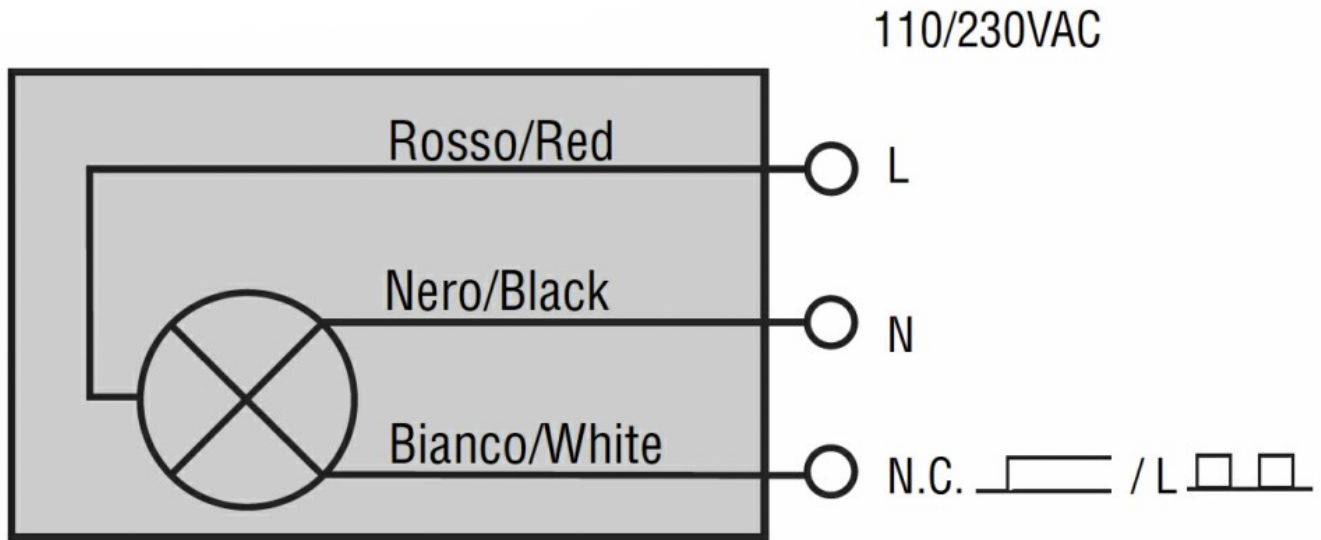

Omologazioni e conformità

Conformità

CSA C22.2 n° 14

IEC/EN 60947-1

IEC/EN 60947-5-1

UL508

Omologazioni

EAC