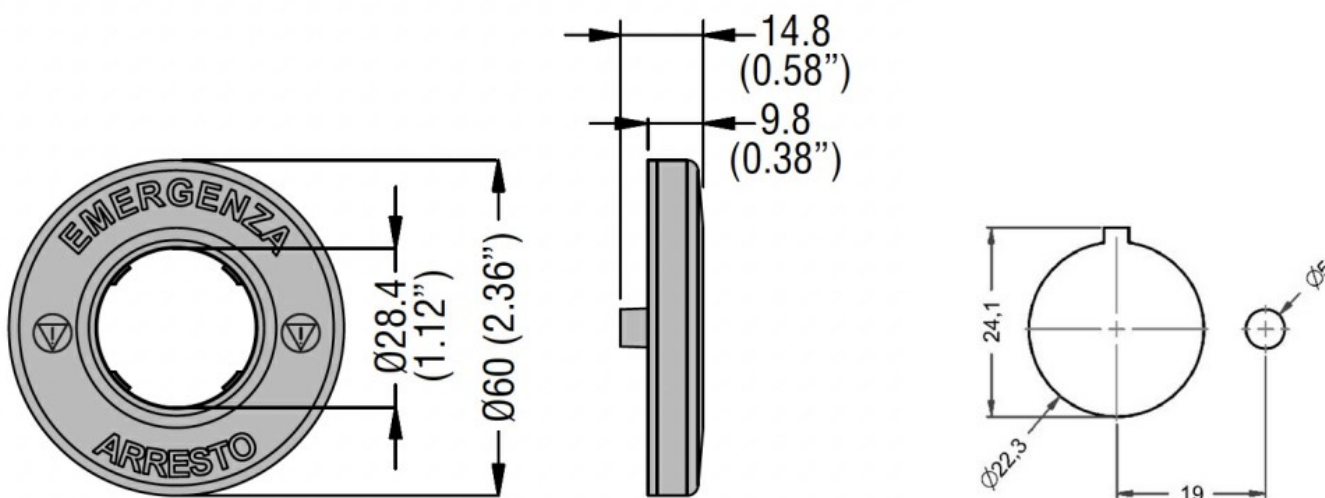

Caratteristiche meccaniche

Posizione di montaggio Ammissa

Peso prodotto g 22

Condizioni ambientali

Temperatura

Temperatura di impiego	min	°C	-25
	max	°C	+60

Temperatura di stoccaggio	min	°C	-40
	max	°C	+85

Dimensioni