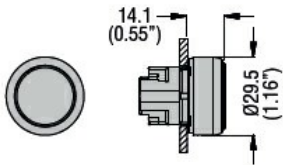

Denominazione del prodotto

Operatore con  
guardia senza  
tappo a impulso  
LPXB3

Tipo

Caratteristiche meccaniche

Peso prodotto

g 14

Dimensioni

Omologazioni e conformità