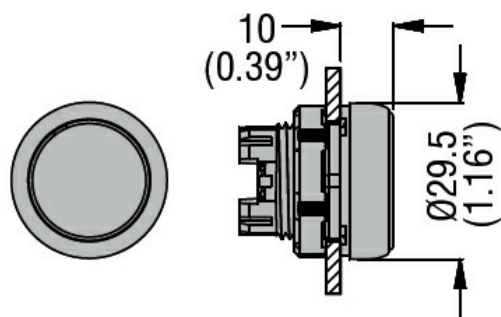

Denominazione del prodotto

Operatore rasato  
o sporgente  
senza tappo a  
impulso  
LPXB0

Tipo

**Caratteristiche meccaniche**

Peso prodotto

g 13

**Dimensioni**

**Omologazioni e conformità**