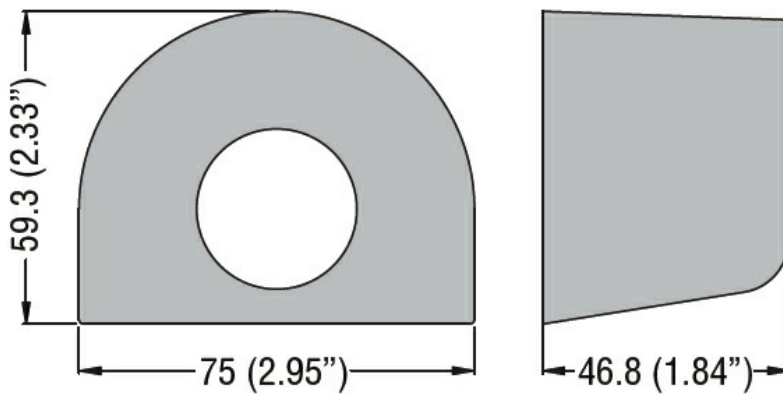

Guardia di protezione per pulsanti LPC B63..., LPC B66/67/68/BL666 LPXAU159

Denominazione del prodotto

Tipo

Caratteristiche meccaniche

Peso prodotto

g 10

Dimensioni

Omologazioni e conformità