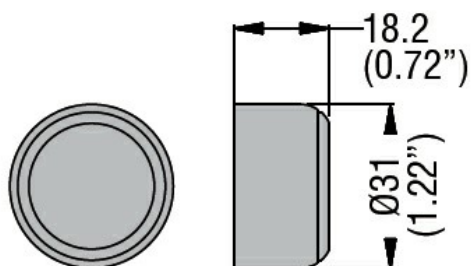

Denominazione del prodotto

Cappuccio in gomma per pulsanti LPC B2 / 3 ..., LPC BL2 ... e LPC R2 ... LPXAU148

Tipo

**Caratteristiche generali**

Colore Bianco

**Caratteristiche meccaniche**

Peso prodotto g 9

**Dimensioni**