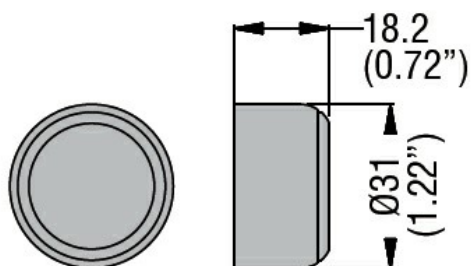

Denominazione del prodotto

Cappuccio in gomma per pulsanti LPC B2 / 3 ..., LPC BL2 ... e LPC R2 ...
LPXAU147

Tipo

Caratteristiche generali

Colore Trasparente

Caratteristiche meccaniche

Peso prodotto g 9

Dimensioni