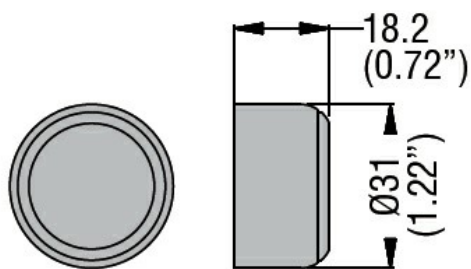

Denominazione del prodotto

Cappuccio in gomma per pulsanti LPC B2 / 3 ..., LPC BL2 ... e LPC R2 ...
LPXAU146

Tipo

Caratteristiche generali

Colore Blu

Caratteristiche meccaniche

Peso prodotto g 9

Dimensioni