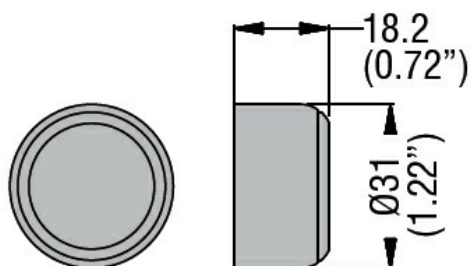

Denominazione del prodotto

Cappuccio in gomma per pulsanti LPC B2 / 3 ..., LPC BL2 ... e LPC R2 ...  
LPXAU145

Tipo

**Caratteristiche generali**

Colore Giallo

**Caratteristiche meccaniche**

Peso prodotto g 9

**Dimensioni**

**Omologazioni e conformità**

Conformità

/

Omologazioni

/

**Classificazione ETIM**

ETIM 8.0