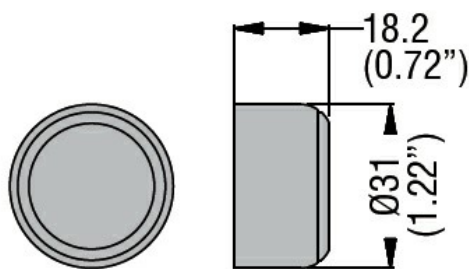

Denominazione del prodotto

Cappuccio in gomma per pulsanti LPC B2 / 3 ..., LPC BL2 ... e LPC R2 ...
LPXAU144

Tipo

Caratteristiche generali

Colore

Rosso

Caratteristiche meccaniche

Peso prodotto

g 9

Dimensioni

Omologazioni e conformità

Conformità

/

Omologazioni

/

Classificazione ETIM

ETIM 8.0

EC002040 - Coperchio di protezione per apparecchi di comando