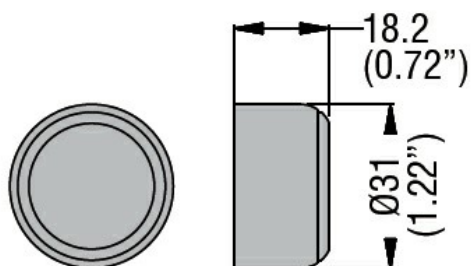

Denominazione del prodotto

Cappuccio in gomma per pulsanti LPC B2 / 3 ..., LPC BL2 ... e LPC R2 ...
LPXAU143

Tipo

Caratteristiche generali

Colore Verde

Caratteristiche meccaniche

Peso prodotto g 9

Dimensioni