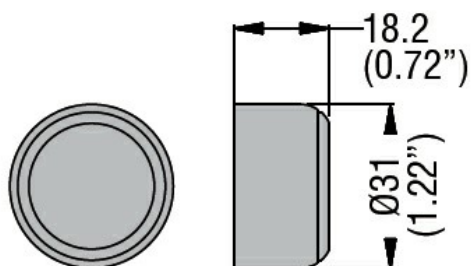

Denominazione del prodotto

Cappuccio in gomma per pulsanti LPC B2 / 3 ..., LPC BL2 ... e LPC R2 ...  
LPXAU142

Tipo

**Caratteristiche generali**

Colore Nero

**Caratteristiche meccaniche**

Peso prodotto g 9

**Dimensioni**