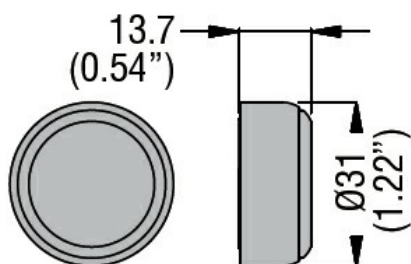

Cappuccio in gomma per pulsanti rasati e LPC B1/BL1/R1... LPXAU138

Denominazione del prodotto

Tipo

Caratteristiche generali

Colore Bianco

Caratteristiche meccaniche

Peso prodotto g 6

Dimensioni