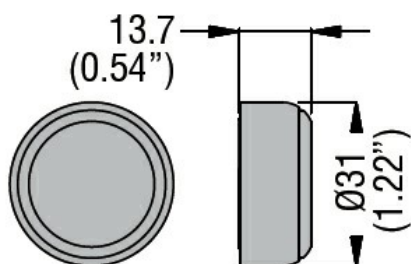

Denominazione del prodotto

Cappuccio in
gomma per
pulsanti rasati e
LPC
B1/BL1/R1...
LPXAU137

Tipo

Caratteristiche generali

Colore Trasparente

Caratteristiche meccaniche

Peso prodotto g 6

Dimensioni