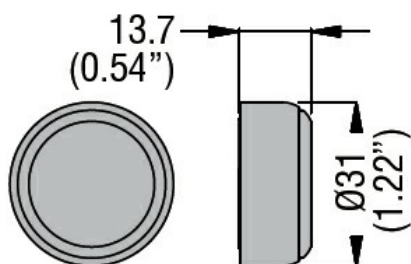

Denominazione del prodotto

Cappuccio in  
gomma per  
pulsanti rasati e  
LPC  
B1/BL1/R1...  
LPXAU136

Tipo

**Caratteristiche generali**

Colore Blu

**Caratteristiche meccaniche**

Peso prodotto g 6

**Dimensioni**