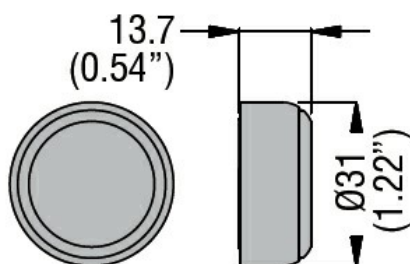

Denominazione del prodotto

Cappuccio in
gomma per
pulsanti rasati e
LPC
B1/BL1/R1...
LPXAU135

Tipo

Caratteristiche generali

Colore Giallo

Caratteristiche meccaniche

Peso prodotto g 6

Dimensioni