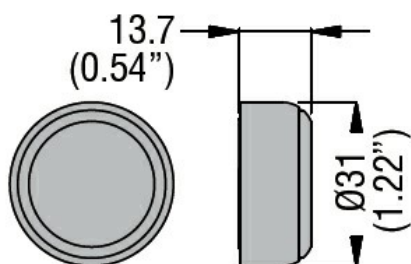

Denominazione del prodotto

Cappuccio in
gomma per
pulsanti rasati e
LPC
B1/BL1/R1...
LPXAU134

Tipo

Caratteristiche generali

Colore Rosso

Caratteristiche meccaniche

Peso prodotto g 6

Dimensioni