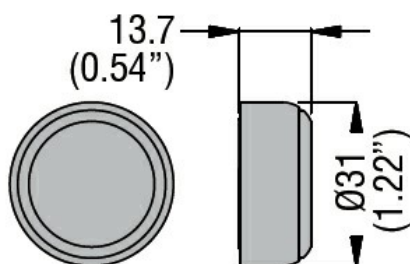

Denominazione del prodotto

Cappuccio in  
gomma per  
pulsanti rasati e  
LPC  
B1/BL1/R1...  
LPXAU133

Tipo

**Caratteristiche generali**

Colore Verde

**Caratteristiche meccaniche**

Peso prodotto g 6

**Dimensioni**