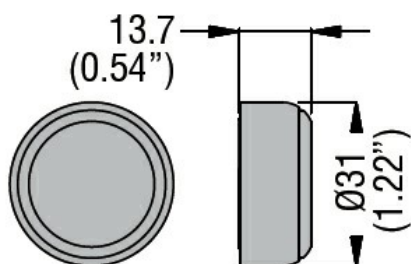

Denominazione del prodotto

Cappuccio in
gomma per
pulsanti rasati e
LPC
B1/BL1/R1...
LPXAU132

Tipo

Caratteristiche generali

Colore Nero

Caratteristiche meccaniche

Peso prodotto g 6

Dimensioni