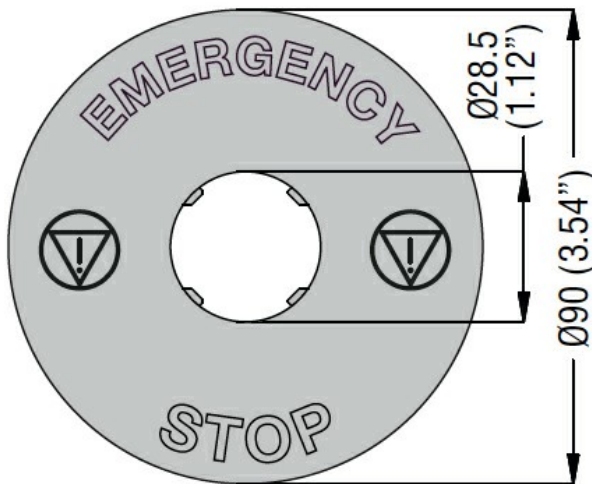

Dischi plastici per pulsanti a fungo - simbolo IEC60417-5630 secondo ISO 13850 Ø90mm / 3,5 " LPXAU124

Denominazione del prodotto

Tipo

Caratteristiche meccaniche

Peso prodotto

g 5

Dimensioni

Omologazioni e conformità

Conformità

/

Omologazioni

/

Classificazione ETIM

ETIM 8.0

EC001032 - Porta targa per dispositivi di controllo