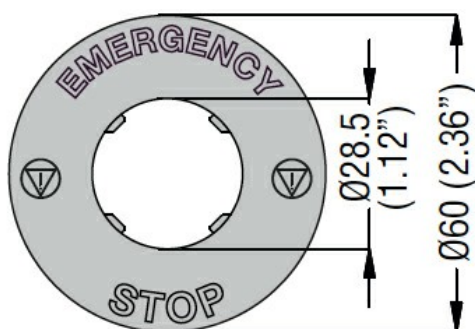

Plastick disk for mushroom head pushbuttons - WYŁĄCZNIK-BEZPIECZ Ø60mm/2.4" LPXAU122

Denominazione del prodotto

Tipo

Caratteristiche meccaniche

Peso prodotto

g 3

Dimensioni

Omologazioni e conformità

Conformità

/

Omologazioni

/

Classificazione ETIM

ETIM 8.0

EC001032 -
Porta targa per
dispositivi di
controllo