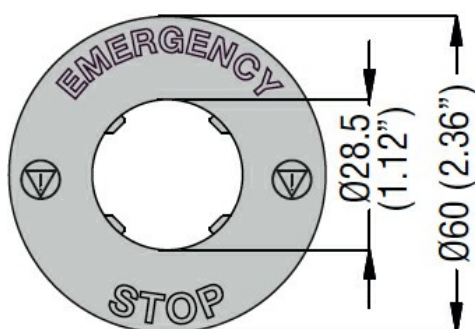

Dischi plastici per pulsanti a fungo - ARRET D'URGENCE / NOT-AUS / PARO EMERGENCIA Ø60mm / 2.4 " LPXAU118

Denominazione del prodotto

Tipo

Caratteristiche meccaniche

Peso prodotto

g 3

Dimensioni

Omologazioni e conformità

Conformità

/

Omologazioni

/

Classificazione ETIM

ETIM 8.0

EC001032 -
Porta targa per
dispositivi di
controllo