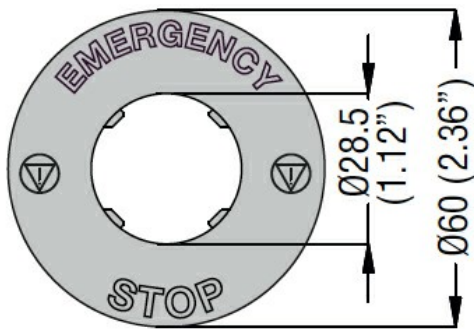

Dischi plastici per pulsanti a fungo - EMERGENZA ARRESTO Ø60mm / 2.4" LPXAU114

Denominazione del prodotto

Tipo

Caratteristiche meccaniche

Peso prodotto

g 3

Dimensioni

Omologazioni e conformità

Conformità

/

Omologazioni

/

Classificazione ETIM

ETIM 8.0

EC001032 -
Porta targa per
dispositivi di
controllo