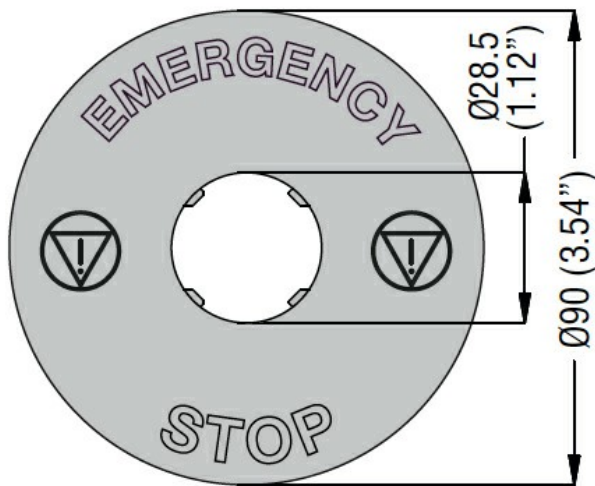

Dischi plastici per pulsanti a fungo - ARRESTO DI EMERGENZA Ø90mm / 3.5 LPXAU113

Denominazione del prodotto

Tipo

Caratteristiche meccaniche

Peso prodotto

g 5

Dimensioni

Omologazioni e conformità

Conformità

/

Omologazioni

/

Classificazione ETIM

ETIM 8.0

EC001032 - Porta targa per dispositivi di controllo