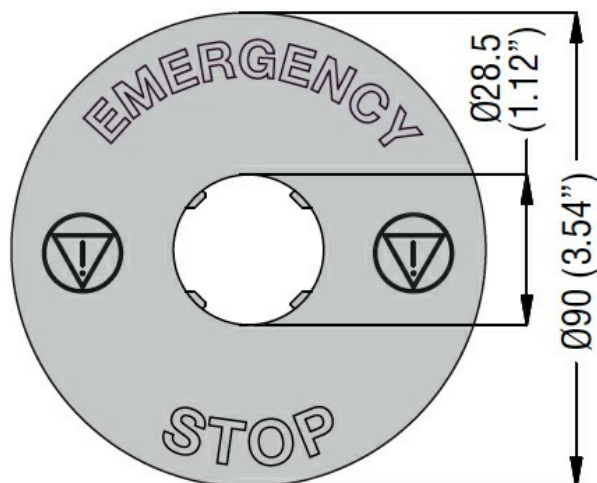

Dischi plastici per pulsanti a fungo - EMERGENZA ARRESTO Ø90mm / 3.5" LPXAU112

Denominazione del prodotto

Tipo

Caratteristiche meccaniche

Peso prodotto

g 5

Dimensioni

Omologazioni e conformità

Conformità

/

Omologazioni

/

Classificazione ETIM

ETIM 8.0

EC001032 - Porta targa per dispositivi di controllo