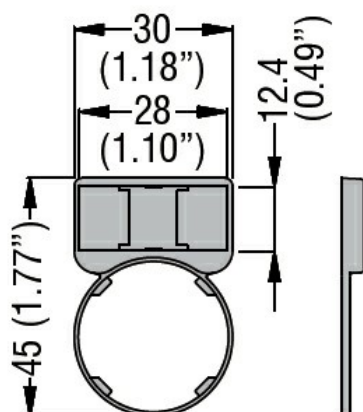

Porta etichetta  
 per etichette  
 plastiche LPX  
 AU109  
 LPXAU100

Denominazione del prodotto

Tipo

**Caratteristiche meccaniche**

Peso prodotto

g 1

**Dimensioni**

**Omologazioni e conformità**

Conformità

/

Omologazioni

/

**Classificazione ETIM**

ETIM 8.0

EC001032 -  
 Porta targa per  
 dispositivi di  
 controllo