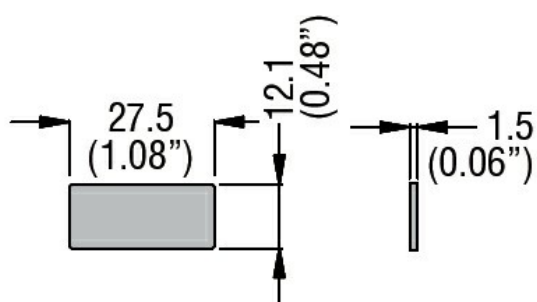

IN SERVIZIO

Denominazione del prodotto
Tipo

Etichette
LPXA...2...

Caratteristiche meccaniche

Peso prodotto

g 0.001

Dimensioni

Omologazioni e conformità

Conformità

/

Omologazioni

/

Classificazione ETIM

ETIM 8.0

EC000624 -
Targhetta per
marcatura
apparecchi di
comando