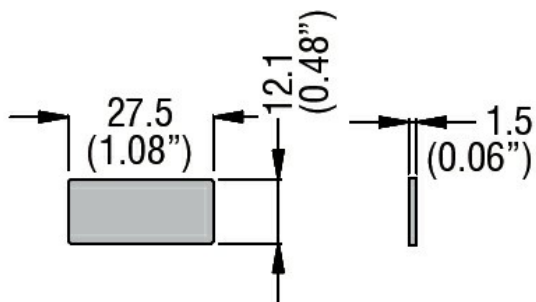

RUNNING

Denominazione del prodotto
 Tipo

Etichette
 LPXA...2...

Caratteristiche meccaniche

Peso prodotto

g 0.001

Dimensioni

Omologazioni e conformità

Conformità

/

Omologazioni

/

Classificazione ETIM

ETIM 8.0

EC000624 -
 Targhetta per
 marcatura
 apparecchi di
 comando