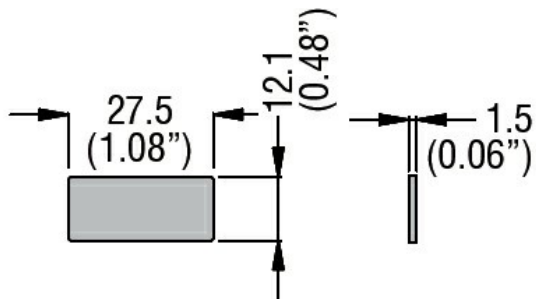

RAISE

Denominazione del prodotto

Etichette con
 testo per
 portaetichetta
 LPXAU100 -
 RAISE
 8LM2TAGB227

Tipo

Caratteristiche meccaniche

Peso prodotto

g 1

Dimensioni

Omologazioni e conformità

Conformità

/

Omologazioni

/

Classificazione ETIM

ETIM 8.0

EC000624 -
 Targhetta per
 marcatura
 apparecchi di
 comando