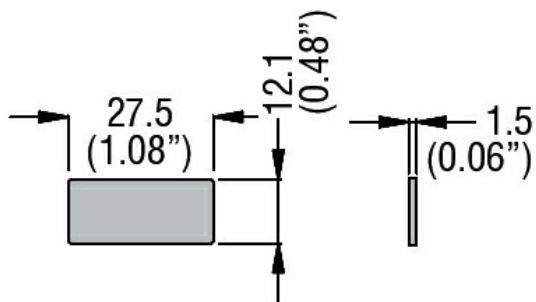

REV-0-FWD

Denominazione del prodotto  
Tipo

Etichette  
LPXA...2...

**Caratteristiche meccaniche**

Peso prodotto

g 0.001

**Dimensioni**

**Omologazioni e conformità**

Conformità

/

Omologazioni

/

**Classificazione ETIM**

ETIM 8.0

EC000624 -  
Targhetta per  
marcatura  
apparecchi di  
comando