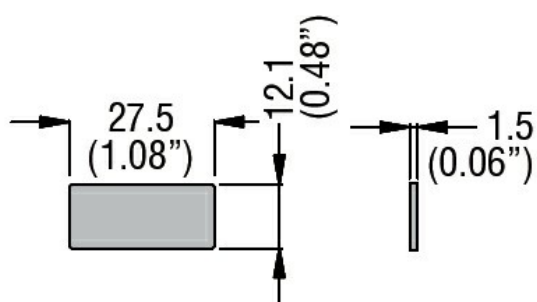

PARADA

Denominazione del prodotto
Tipo

Etichette
LPXA...2...

Caratteristiche meccaniche

Peso prodotto

g 0.001

Dimensioni

Omologazioni e conformità

Conformità

/

Omologazioni

/

Classificazione ETIM

ETIM 8.0

EC000624 -
Targhetta per
marcatura
apparecchi di
comando