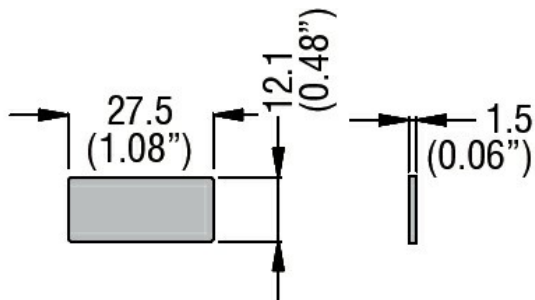

PARADA-MARCHA

Denominazione del prodotto  
Tipo

Etichette  
LPXA...2...

**Caratteristiche meccaniche**

Peso prodotto

g 0.001

**Dimensioni**

**Omologazioni e conformità**

Conformità

/

Omologazioni

/

**Classificazione ETIM**

ETIM 8.0

EC000624 -  
Targhetta per  
marcatura  
apparecchi di  
comando