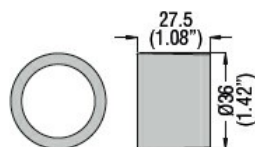

Denominazione del prodotto Protezione gialla per selettori a leva LPXA185

Tipo LPXA185

Caratteristiche meccaniche

Peso prodotto g 4

Dimensioni

Omologazioni e conformità

Conformità /

Omologazioni /