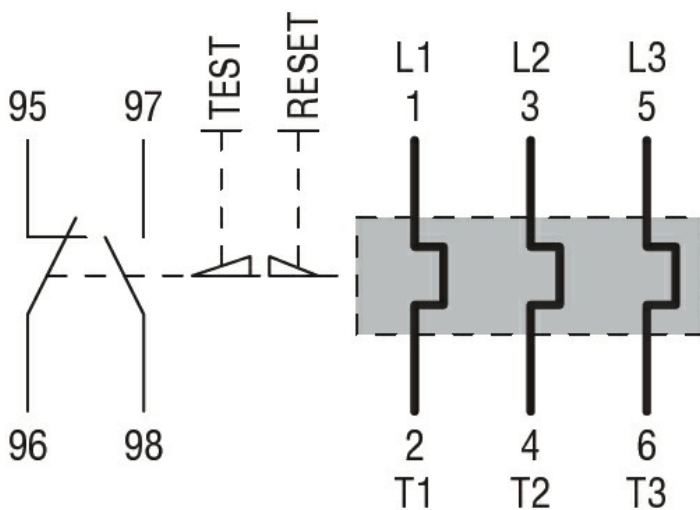

**Caracteristici generale**

Modul de resetare

Manual

**Caracteristici mecanice**

Fixare

Montare directă  
pe BF40...  
BF94...

**Dimensiuni**

**Diagrame de cablare**