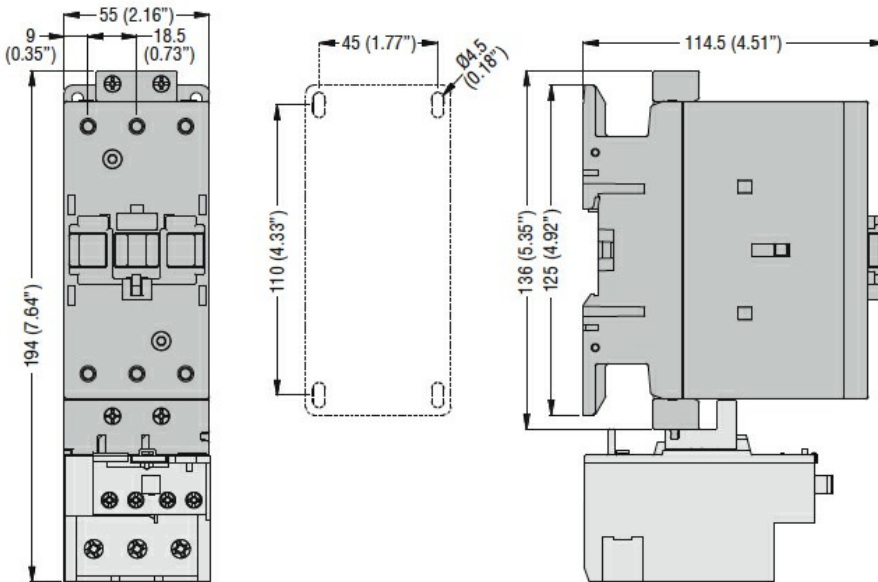

**Caracteristici generale**

Modul de resetare

Manual

**Caracteristici mecanice**

Fixare

Montare directă  
pe BF40...  
BF94...

**Dimensiuni**

**Diagrame de cablare**