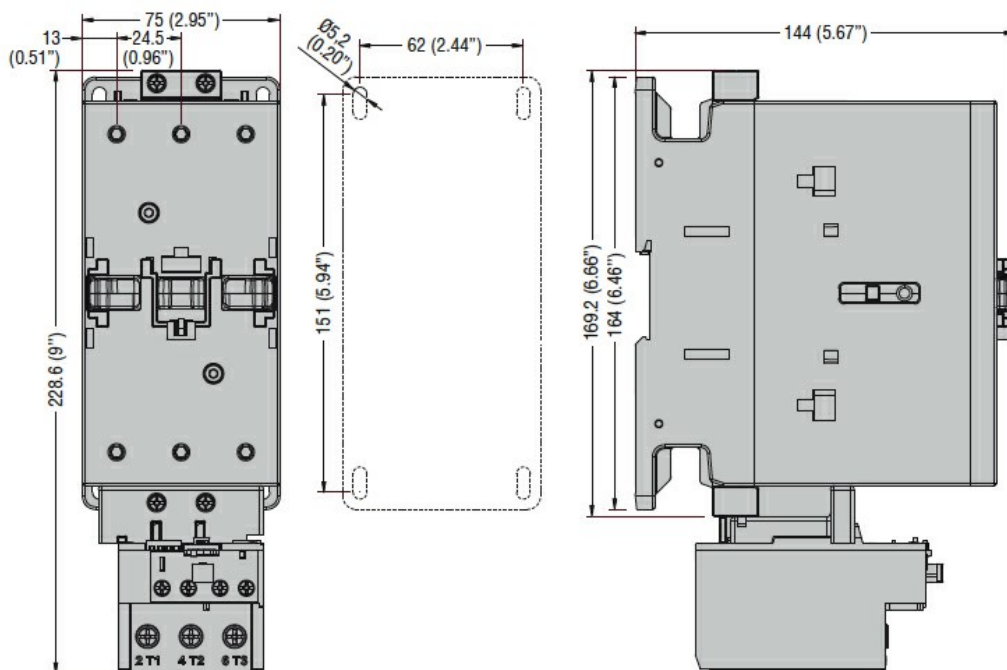

**Caracteristici generale**

Modul de resetare

Manual

**Caracteristici mecanice**

Fixare

Montare directă  
pe BF95...  
BF150...

**Dimensiuni**

**Diagrame de cablare**