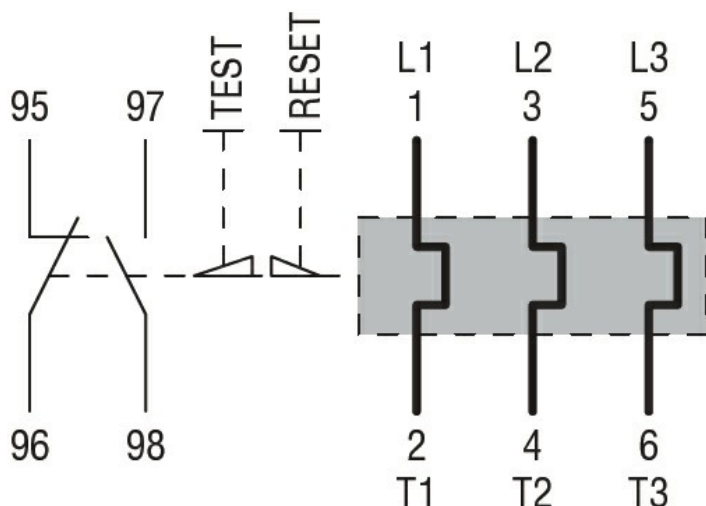

**Caracteristici generale**

Modul de resetare

Manual

**Caracteristici mecanice**

Fixare

Montare directă  
pe BF95...  
BF150...

**Dimensiuni**

**Diagrame de cablare**