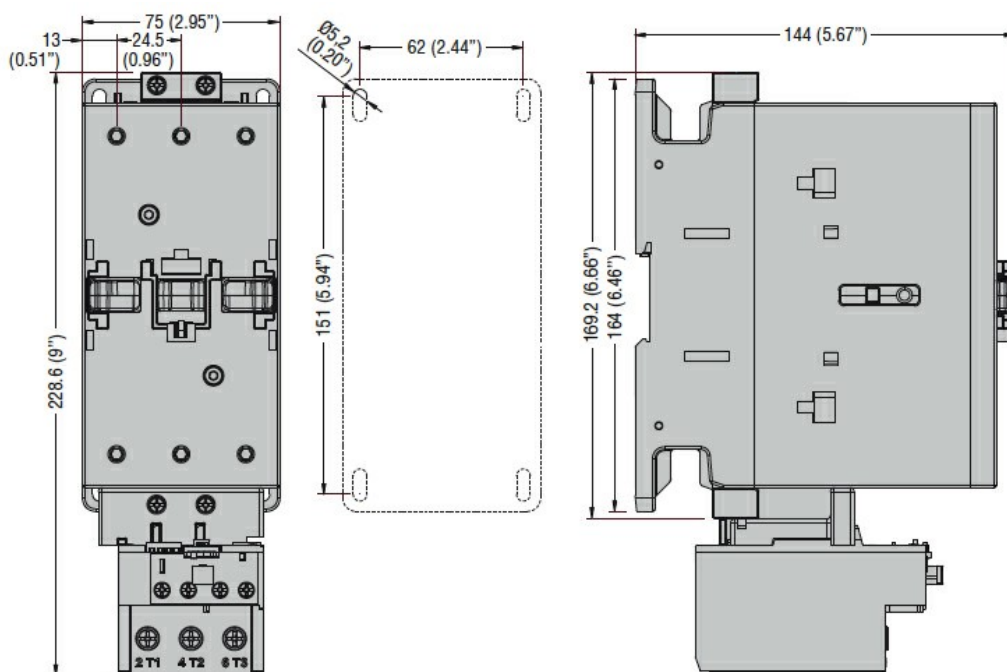

**Caracteristici generale**

Modul de resetare

Manual

**Caracteristici mecanice**

Fixare

Montare directă  
pe BF95...  
BF150...

**Dimensiuni**

**Diagrame de cablare**