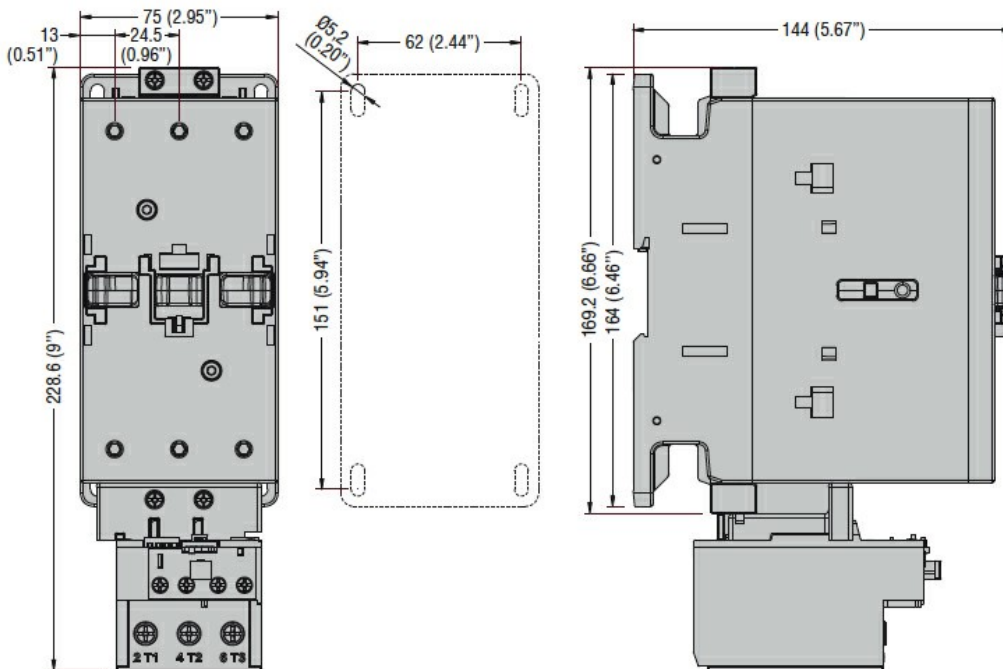

Caracteristici generale

Modul de resetare

Manual

Caracteristici mecanice

Fixare

Montare directă
pe BF95...
BF150...

Dimensiuni

Diagrame de cablare