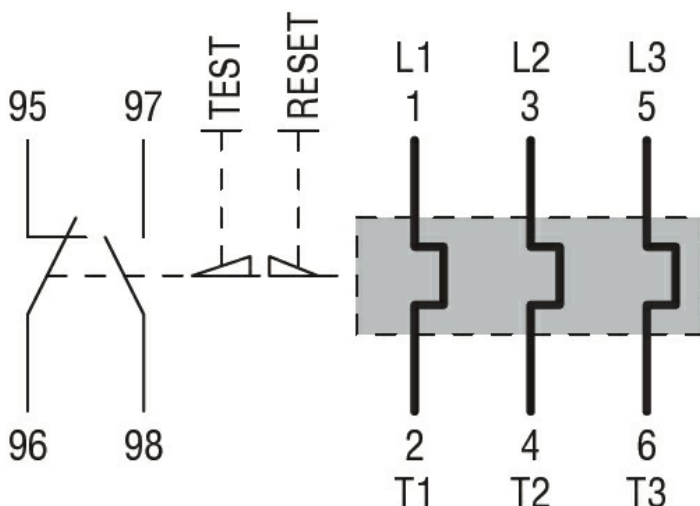

Caracteristici generale

Modul de resetare

Manual

Caracteristici mecanice

Fixare

Montare directă
pe BF95...
BF150...

Dimensiuni

Diagrame de cablare