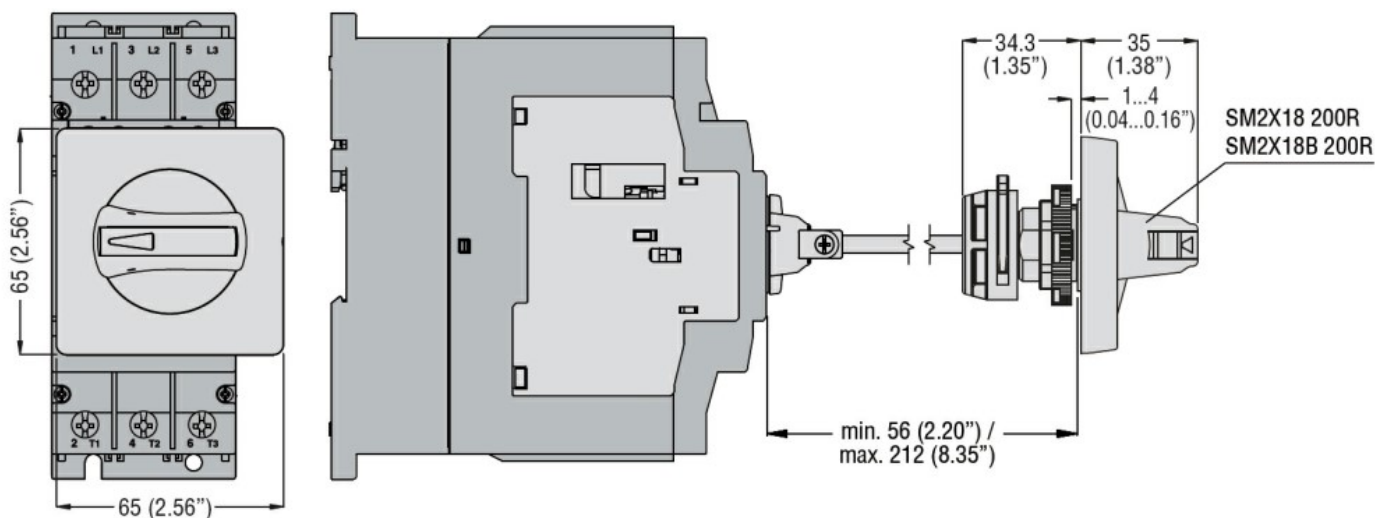

Denumirea produsului

Denumirea tipului de produs

Descriere

Accesorii pt

Caracteristici mecanice

Poziția de operare

Mâner de cuplare  
a ușii IP65 (4X)  
pentru SM2R... și  
SM3R...  
SM2X  
Mâner de cuplare  
pentru uși IP65  
pentru SM2R... și  
SM3R...  
SM2R..., SM3R...

	normală	Altele
Greutate	g	115

Dimensiuni

Certificari si conformitate

Conformitate

CSA C22.2 n° 14  
IEC/EN 60947-1  
IEC/EN 60947-5-1  
UL508

Certificate

cULus  
EAC

Clasificare ETIM