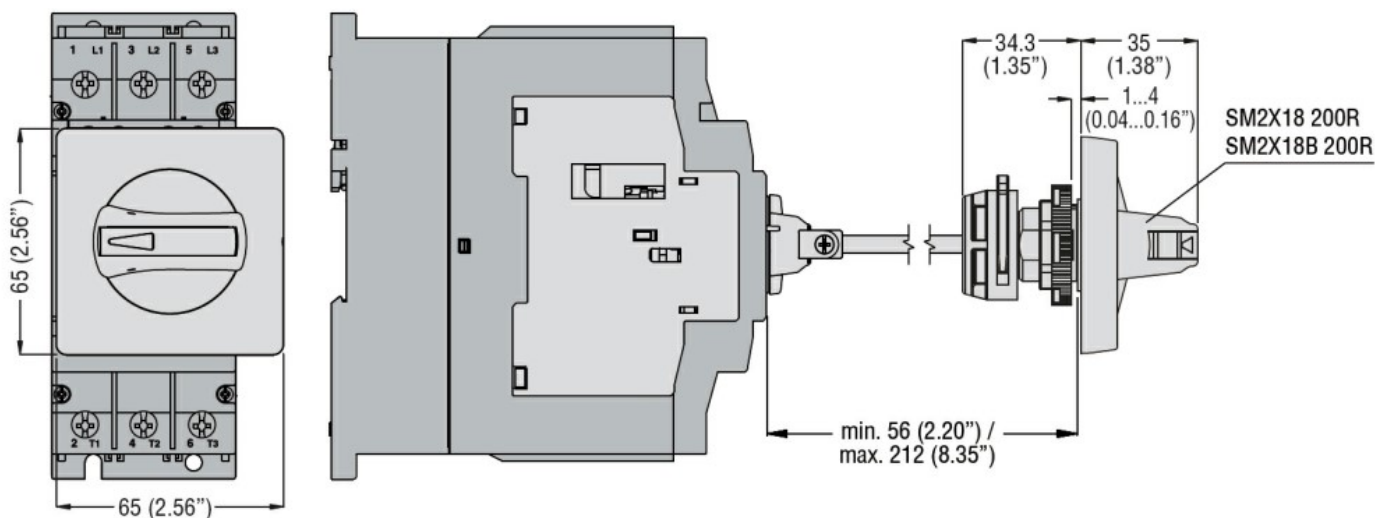

Denumirea produsului

Denumirea tipului de produs

Descriere

Accesorii pt

Caracteristici mecanice

Poziția de operare

Mâner de cuplare  
a ușii IP65 (4X)  
pentru SM2R... și  
SM3R...  
SM2X  
Mâner de cuplare  
pentru uși IP65  
pentru SM2R... și  
SM3R...  
SM2R..., SM3R...

	normală	Altele
Greutate	g	115

Dimensiuni

Certificari si conformitate

Conformitate

CSA C22.2 n° 14

IEC/EN 60947-1

IEC/EN 60947-5-1

UL508