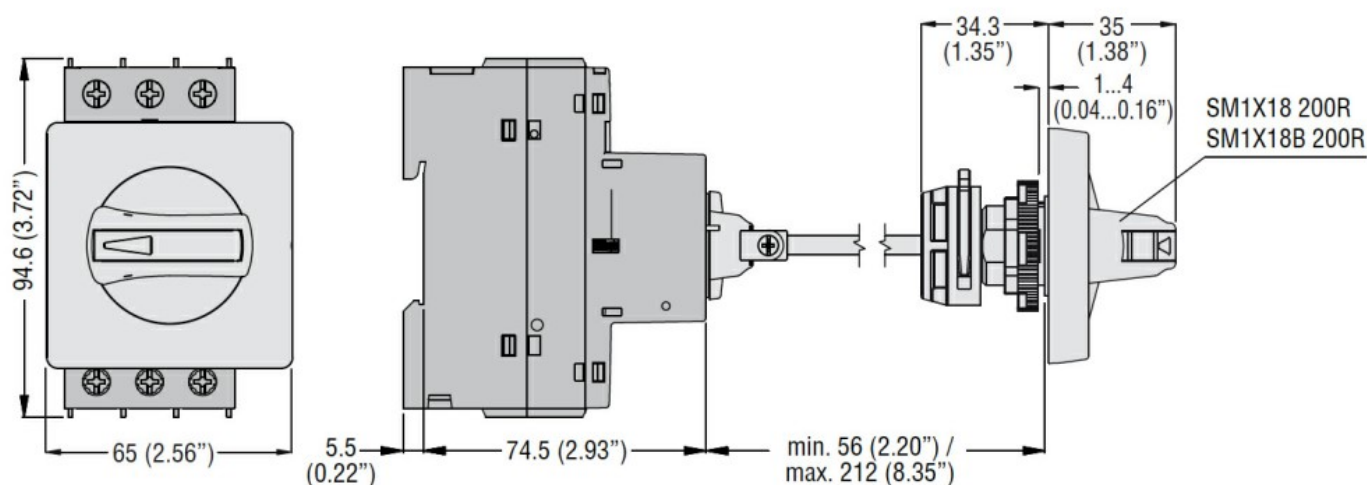

Denumirea produsului

Denumirea tipului de produs

Descriere

Accesorii pt

Caracteristici mecanice

Poziția de operare

Mâner de blocare a ușii cu lacăt IP65 pentru SM1R... SM1X Mânere lacăte ale ușii pentru SM1R... - Negru SM1R...

	normală	Altele
Greutate	g	115
Operațiuni		
Durata de viața mecanică	cycles	100000
Condiții ambientale		
Temperatura		
Temperatura de Operare	min °C	-20
	max °C	+60
Temperatura de depozitare	min °C	-50
	max °C	+80
grad de protecție IEC	IP65	
Grad de protecție UL	4X	

Dimensiuni

Certificari si conformitate

Conformitate

CSA C22.2 n° 14
IEC/EN 60947-1

IEC/EN 60947-5-1

UL508

Certificate

cULus