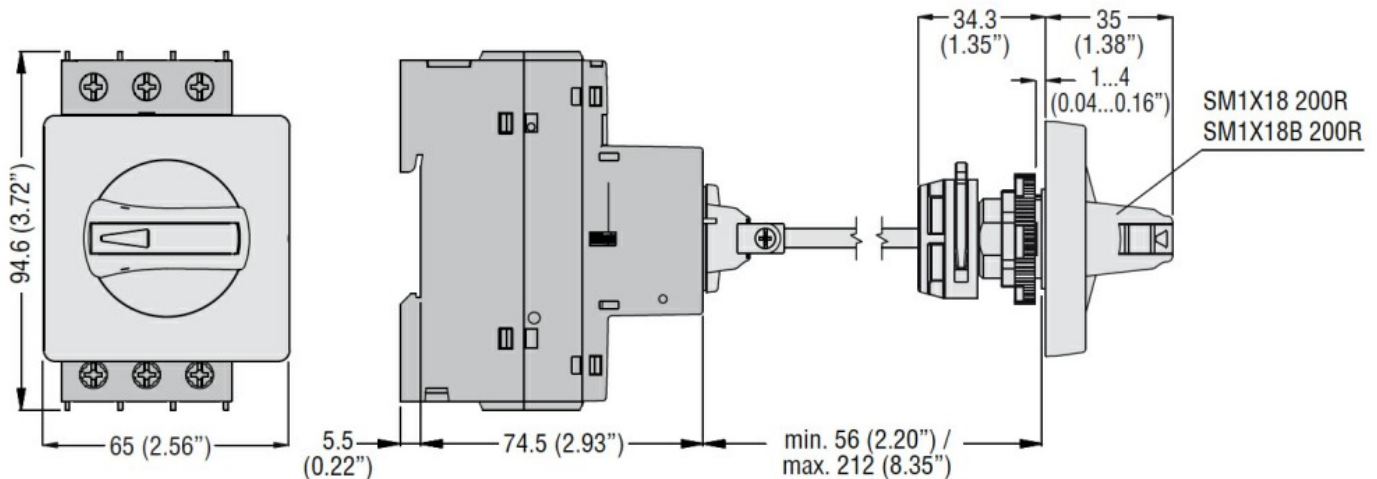

Denumirea produsului

Denumirea tipului de produs

Descriere

Accesorii pt

Caracteristici mecanice

Poziția de operare

Mâner de blocare a ușii cu lacăt IP65 pentru SM1R... SM1X Mânere de blocare a ușii cu lacăt pentru SM1R... - Roșu/Galben SM1R...

	normală	Altele
Greutate	g	115
Operațiuni		
Durata de viața mecanică	cycles	100000
Condiții ambientale		
Temperatura	Temperatura de Operare	
	min °C	-20
	max °C	+60
	Temperatura de depozitare	
	min °C	-50
	max °C	+80
grad de protecție IEC	IP65	
Grad de protecție UL	4X	

Dimensiuni

Certificari si conformitate

Conformitate

CSA C22.2 n° 14