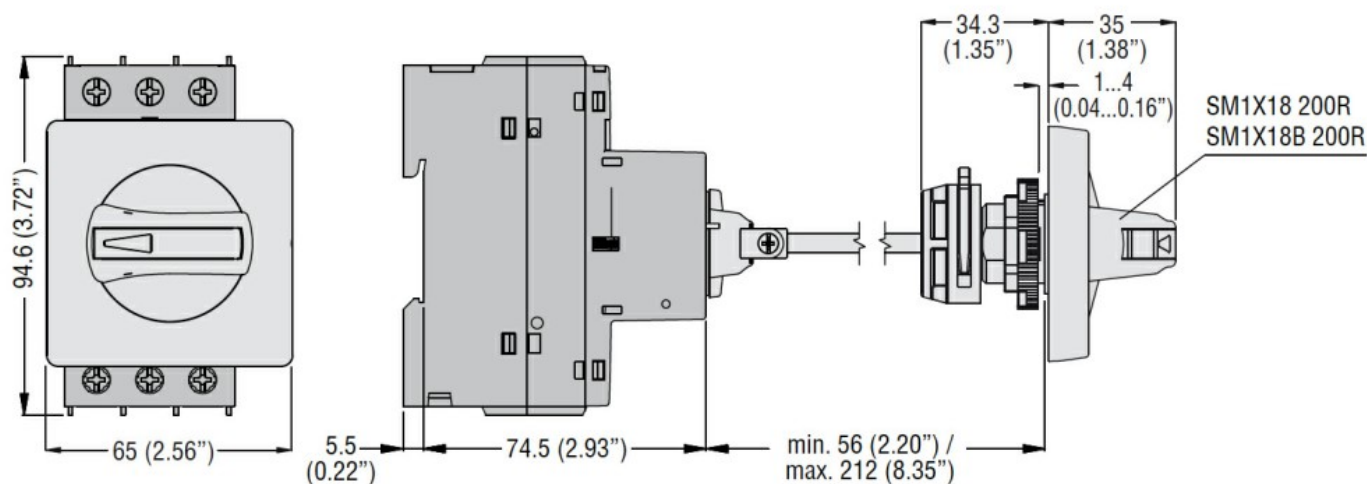

Denominazione del prodotto

Tipo

Descrizione

Accessori per

**Caratteristiche meccaniche**

Posizione di montaggio

Maniglia  
bloccoporta  
lucchettabile  
IP65 per  
SM1R...  
SM1X  
Maniglie  
bloccoporta  
lucchettabili per  
SM1R... - Nero  
SM1R...

	Normale	Altro
Peso prodotto	g	115
<b>Manovre</b>		
Durata meccanica	cycles	100000
<b>Condizioni ambientali</b>		
Temperatura		
Temperatura di impiego	min °C	-20
	max °C	+60
Temperatura di stoccaggio	min °C	-50
	max °C	+80
Grado di protezione (IEC)		IP65
Grado di protezione (UL)		4X

**Dimensioni**

**Omologazioni e conformità**

Conformità

CSA C22.2 n° 14

---

IEC/EN 60947-1

---

IEC/EN 60947-5-1