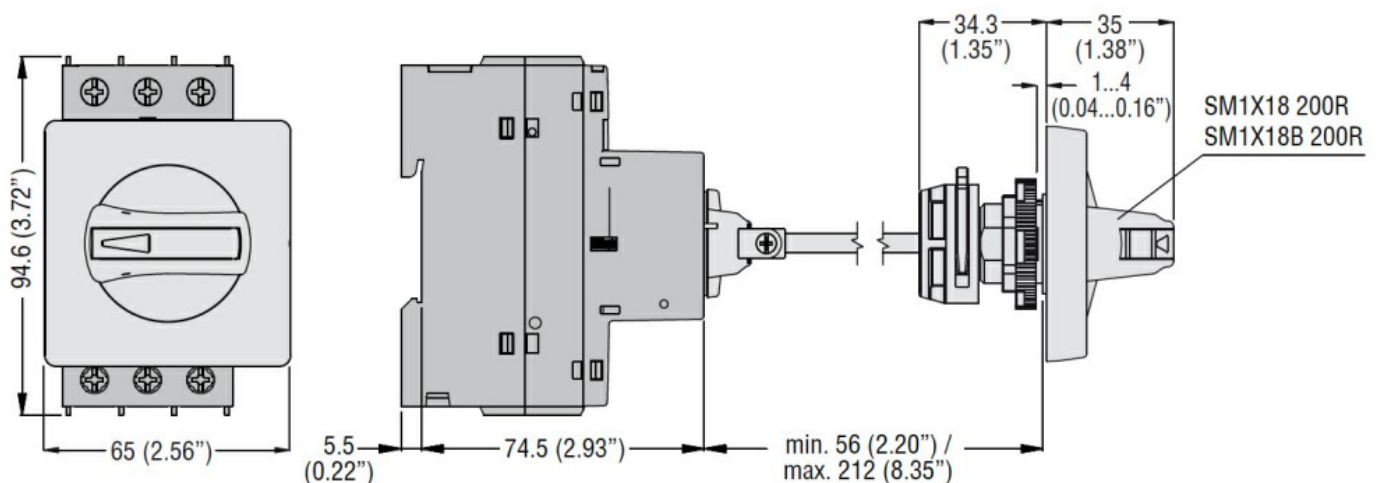

Denominazione del prodotto

Tipo

Descrizione

Accessori per

Caratteristiche meccaniche

Posizione di montaggio

Maniglia
bloccoporta
lucchettabile
IP65 per
SM1R...
SM1X
Maniglie
bloccoporta
lucchettabili per
SM1R... -
Rosso/Giallo
SM1R...

	Normale	Altro
Peso prodotto	g	115
Manovre		
Durata meccanica	cycles	100000
Condizioni ambientali		
Temperatura		
Temperatura di impiego	min °C	-20
	max °C	+60
Temperatura di stoccaggio	min °C	-50
	max °C	+80
Grado di protezione (IEC)		IP65
Grado di protezione (UL)		4X

Dimensioni

Omologazioni e conformità

Conformità

CSA C22.2 n° 14

IEC/EN 60947-1

IEC/EN 60947-5-1

UL508

Omologazioni