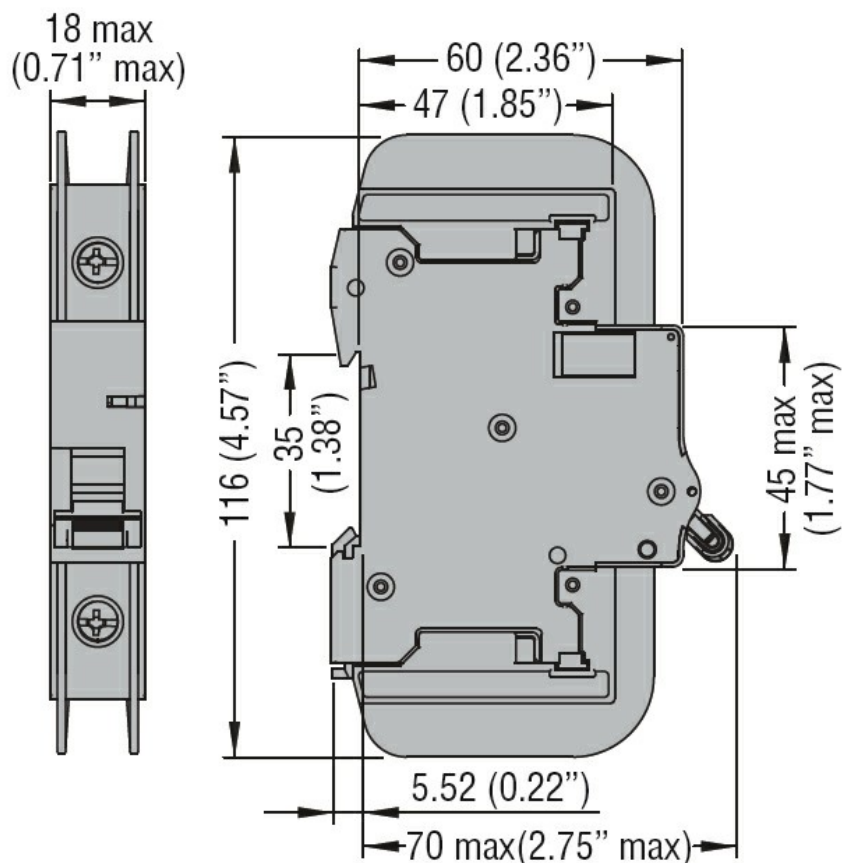

Caracteristici mecanice

| | | | | |
|-------------------------------------|-----------|-------------------|-----------------|----|
| Poziția de operare | normală | Plan vertical | | |
| | Fixare | Sina DIN de 35 mm | | |
| Cuplu de strângere pentru terminale | min | Nm | 1.8 | |
| | max | Nm | 2 | |
| | min | Ibin | 16 | |
| | max | Ibin | 17.7 | |
| Terminale Instrument | | Pz 2 | | |
| Secțiunea dirijorului | IEC | min | mm ² | 1 |
| | | max | mm ² | 35 |
| | AWG/Kcmil | min | | 14 |
| | | max | | 6 |

| | | |
|--------------------------|--------|-------|
| Durata de viata mecanica | cycles | 20000 |
| Greutate | g | 133 |
| Grad IP frontal | | IP20 |
| Gradul de poluare | | 2 |

Dimensiuni

Diagrame de cablare