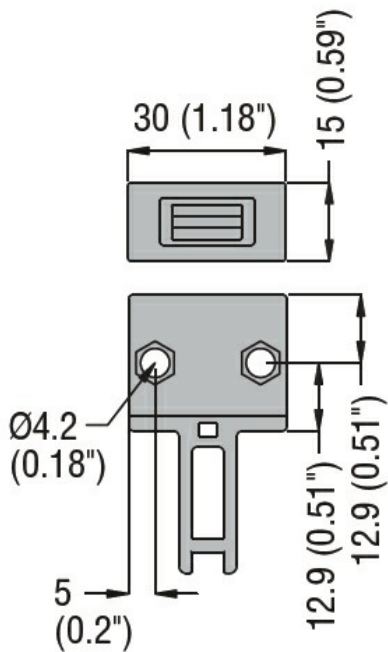

Caracteristici generale

Forma cheii

Cheie articulată

Dimensiuni

Certificari si conformitate

Conformitate

- CSA C22.2 n° 14
- EN 50047
- IEC/EN 60204-1
- IEC/EN 60947-1
- IEC/EN 60947-5-1
- UL508

Certificate

- cULus
- EAC

Clasificare ETIM

ETIM 8.0

EC002498 -
 Accesorii pentru
 dispozitive de
 comutare de
 joasă tensiune