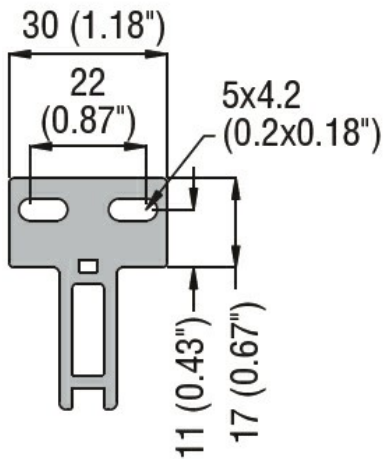

Caracteristici generale

Forma cheii

„T” drept

Dimensiuni

Certificari si conformitate

Conformitate

CSA C22.2 n° 14

EN 50047