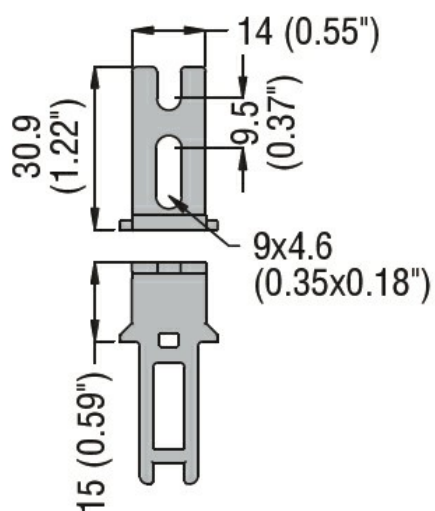

**Caracteristici generale**

Forma cheii

Înclinat

**Dimensiuni**

**Certificari si conformitate**

Conformitate

CSA C22.2 n° 14  
 EN 50047  
 IEC/EN 60204-1  
 IEC/EN 60947-1  
 IEC/EN 60947-5-1  
 UL508

Certificate

cULus  
 EAC

**Clasificare ETIM**

ETIM 8.0

EC002498 -  
 Accesorii pentru  
 dispozitive de  
 comutare de  
 joasă tensiune