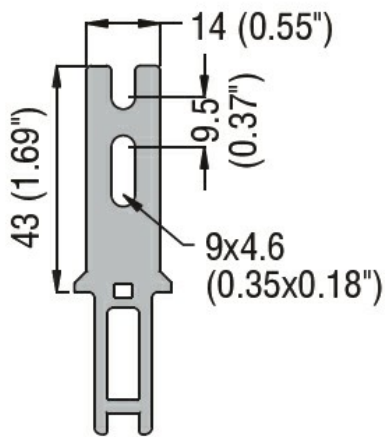

Caracteristici generale

Forma cheii

Drept

Dimensiuni

Certificari si conformitate

Conformitate

CSA C22.2 n° 14

EN 50047