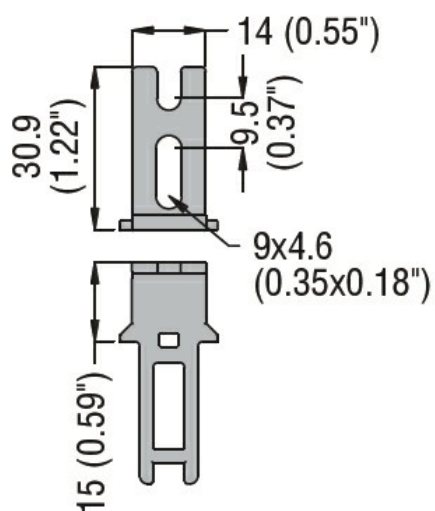

**Caratteristiche generali**

Caratteristiche chiave

Angolare

**Dimensioni**

**Omologazioni e conformità**

Conformità

CSA C22.2 n° 14  
 EN 50047  
 IEC/EN 60204-1  
 IEC/EN 60947-1  
 IEC/EN 60947-5-1  
 UL508

Omologazioni

cULus  
 EAC

**Classificazione ETIM**

ETIM 8.0

EC002498 -  
 Accessori per  
 dispositivi di  
 commutazione  
 bassa tensione